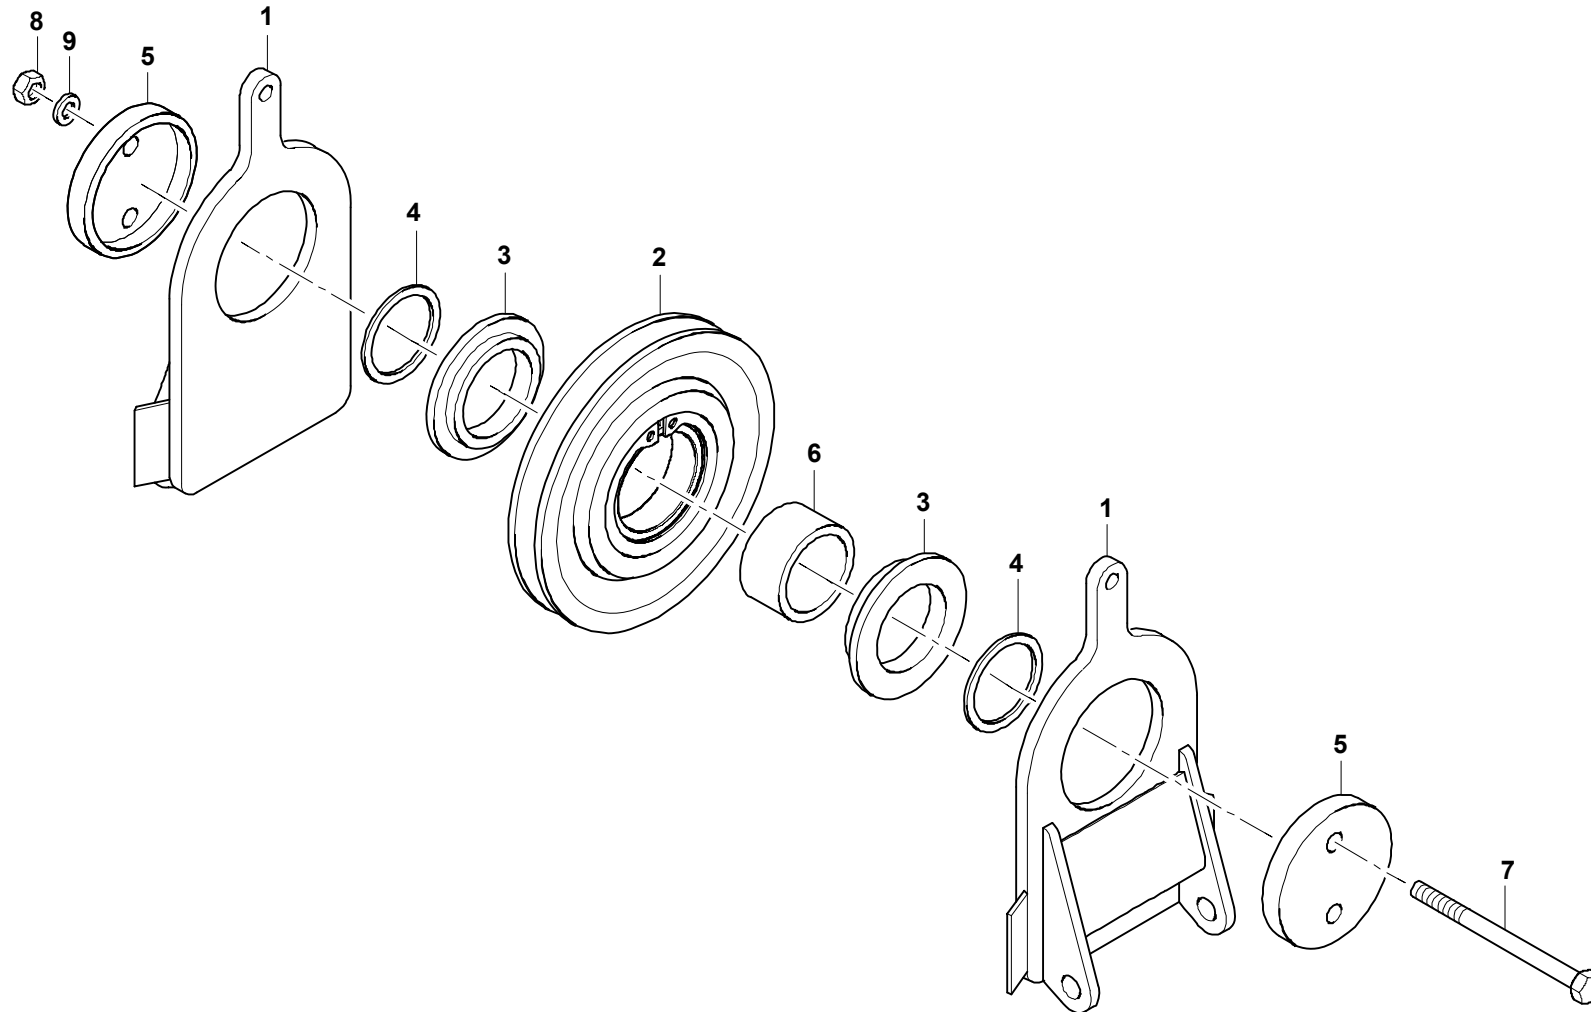

GROVEROLLENHALTER ZSB.
ROLLER HOLDERBILDТАFEL
PICTORIAL DISPLAY**GMK 6400**
BE 710
G 173

07.11

3394306-ETL A

1/1

3394306-A-BL01-0711-0000